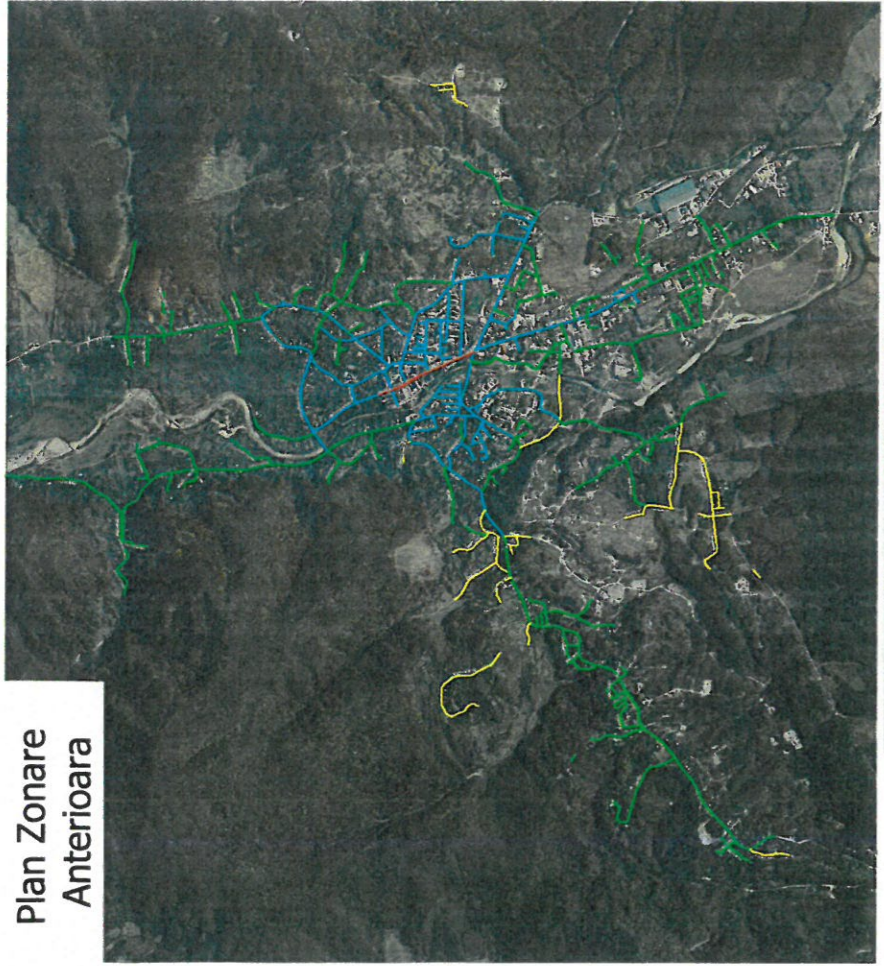

Plan Zonare
Anterioara

Anexa 3 PLAN DE ZONARE

La Hotărârea Consiliului Local Moreni nr. 066/3.12/2025 PRESEDINTE DE ȘEDINȚĂ,
Nedelcu Argeș Sorinel

LEGENDA

ZM Moreni

Trama_STR

A	B	C	D

Google