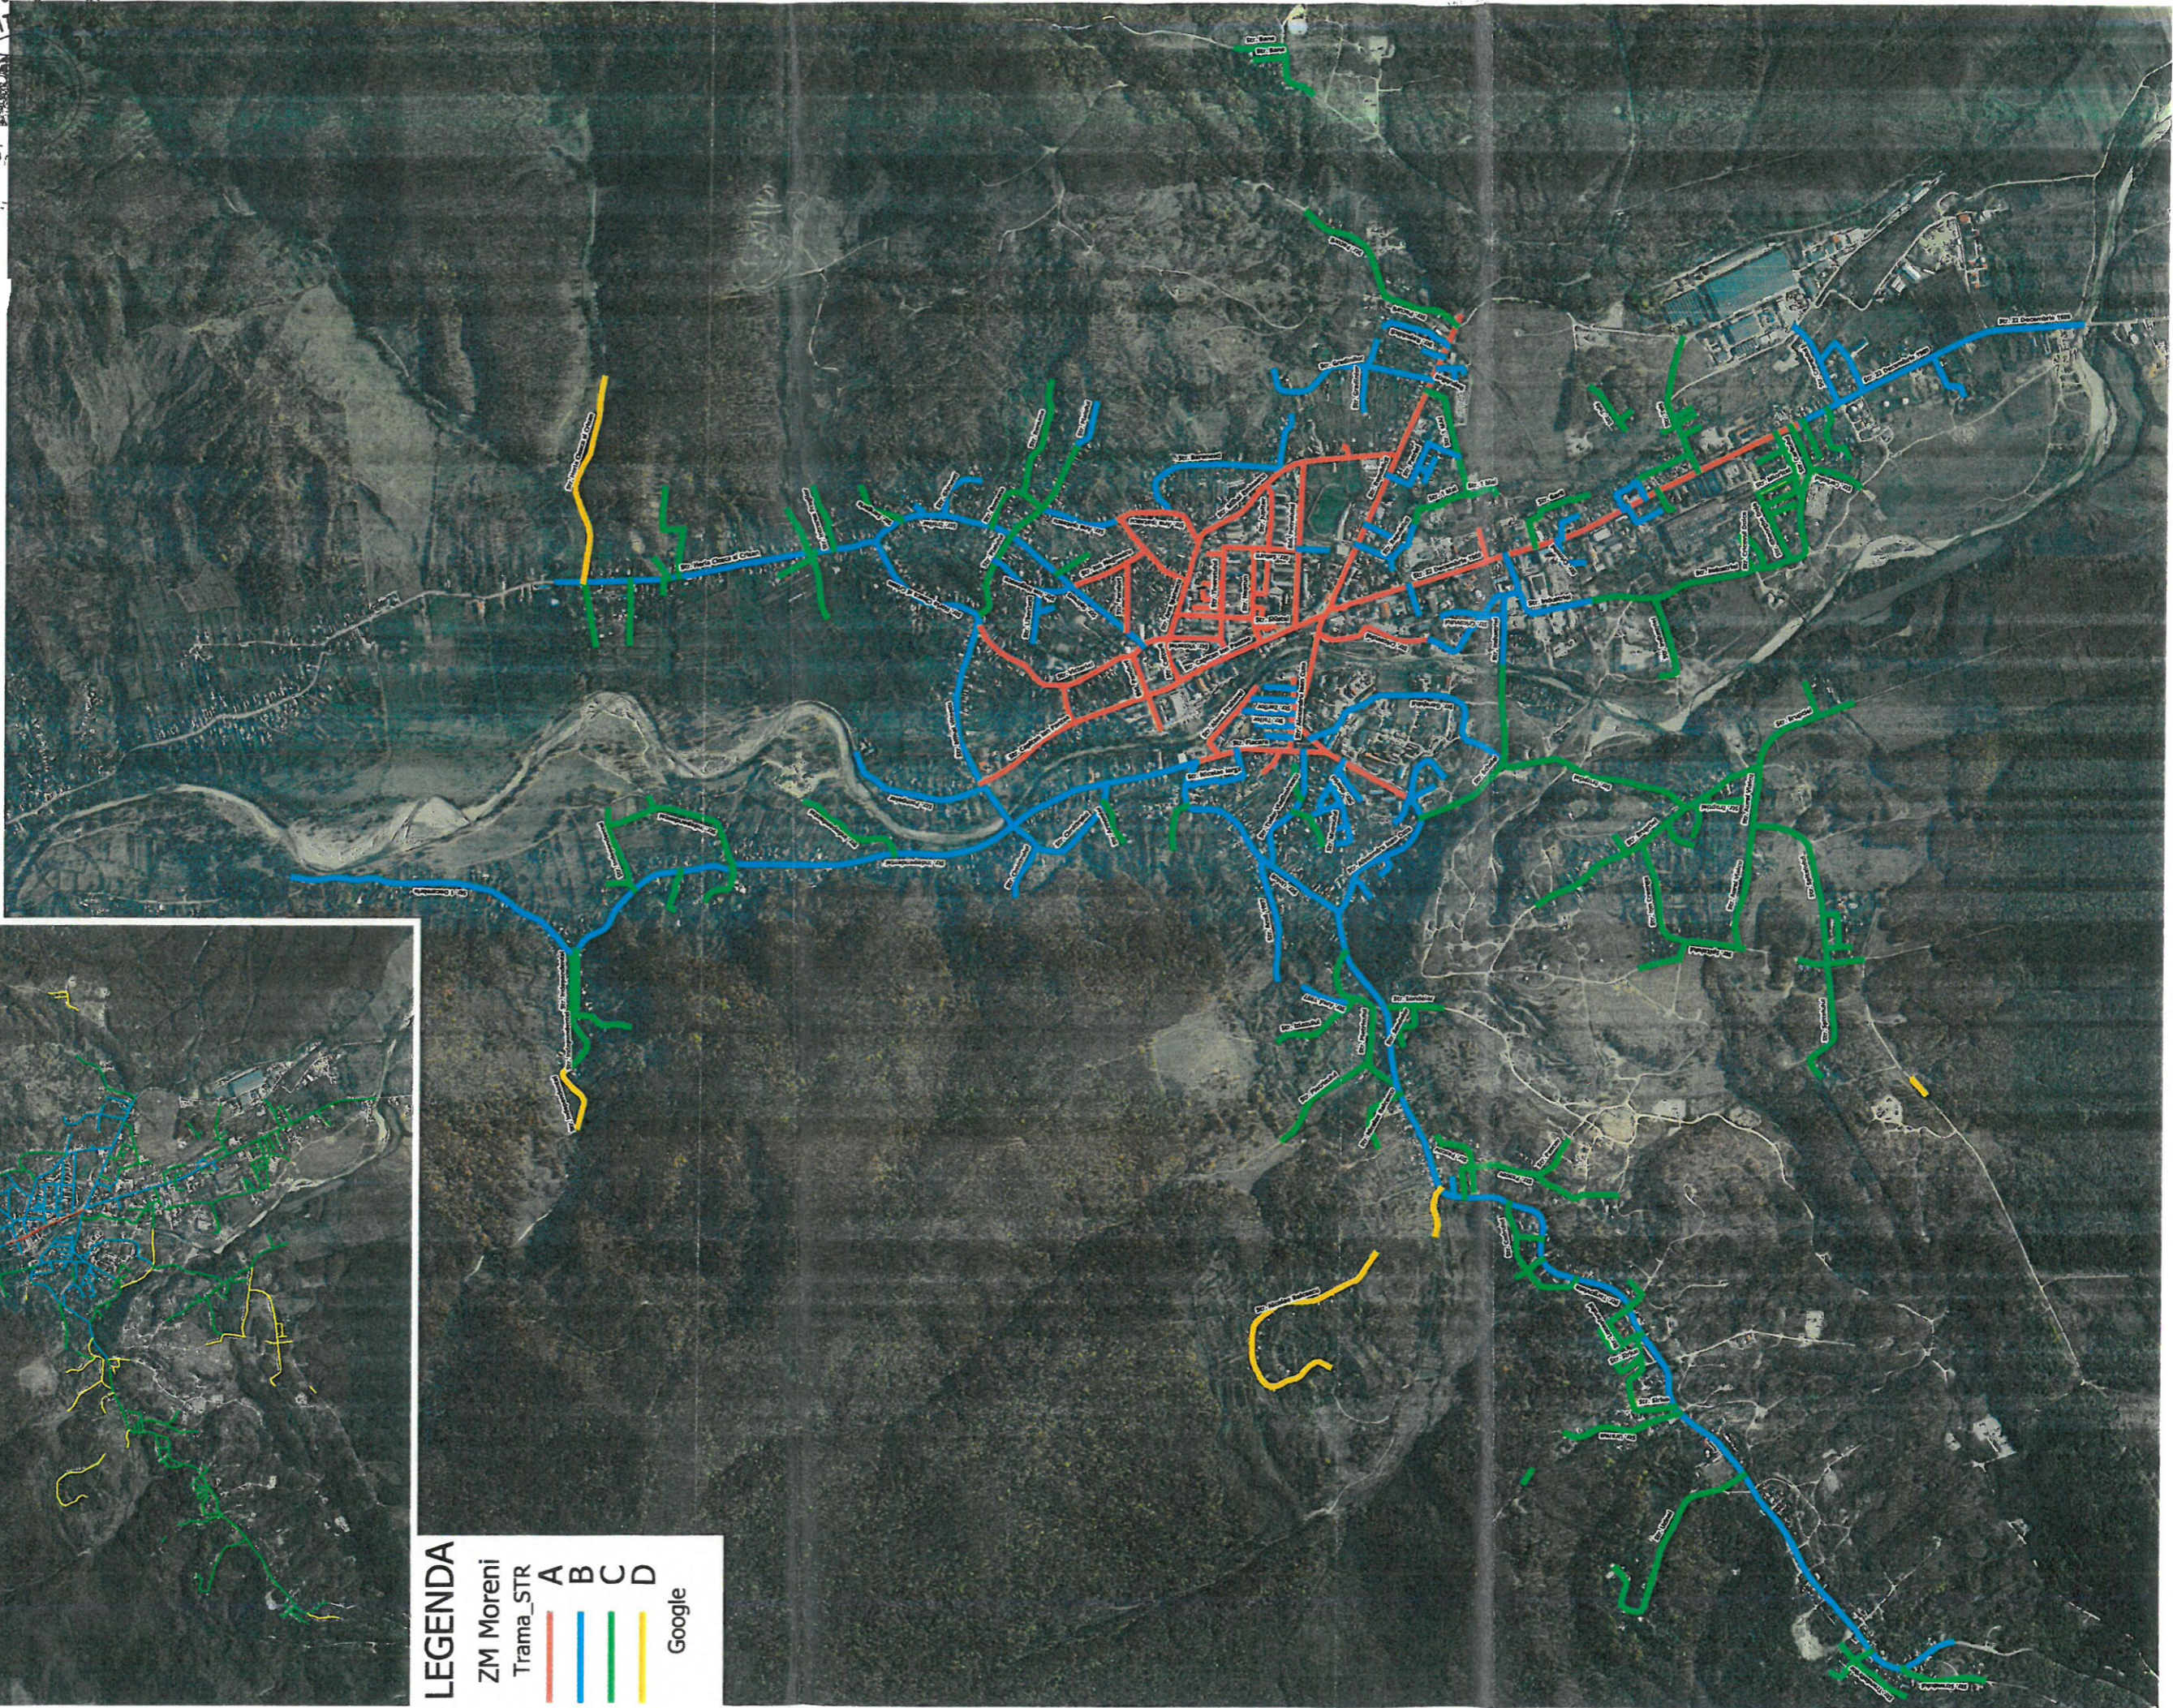

Plan Zonare
Anterioara

Anexa 3 PLAN DE ZONARE

La Hotărârea Consiliului Local Moreni nr. 066/3.12/2025 PRESEDINTE DE ȘEDINȚĂ,
Nedelcu Argeș Sorinel

LEGENDA

ZM Moreni

Trama_STR

A	B	C	D

Google