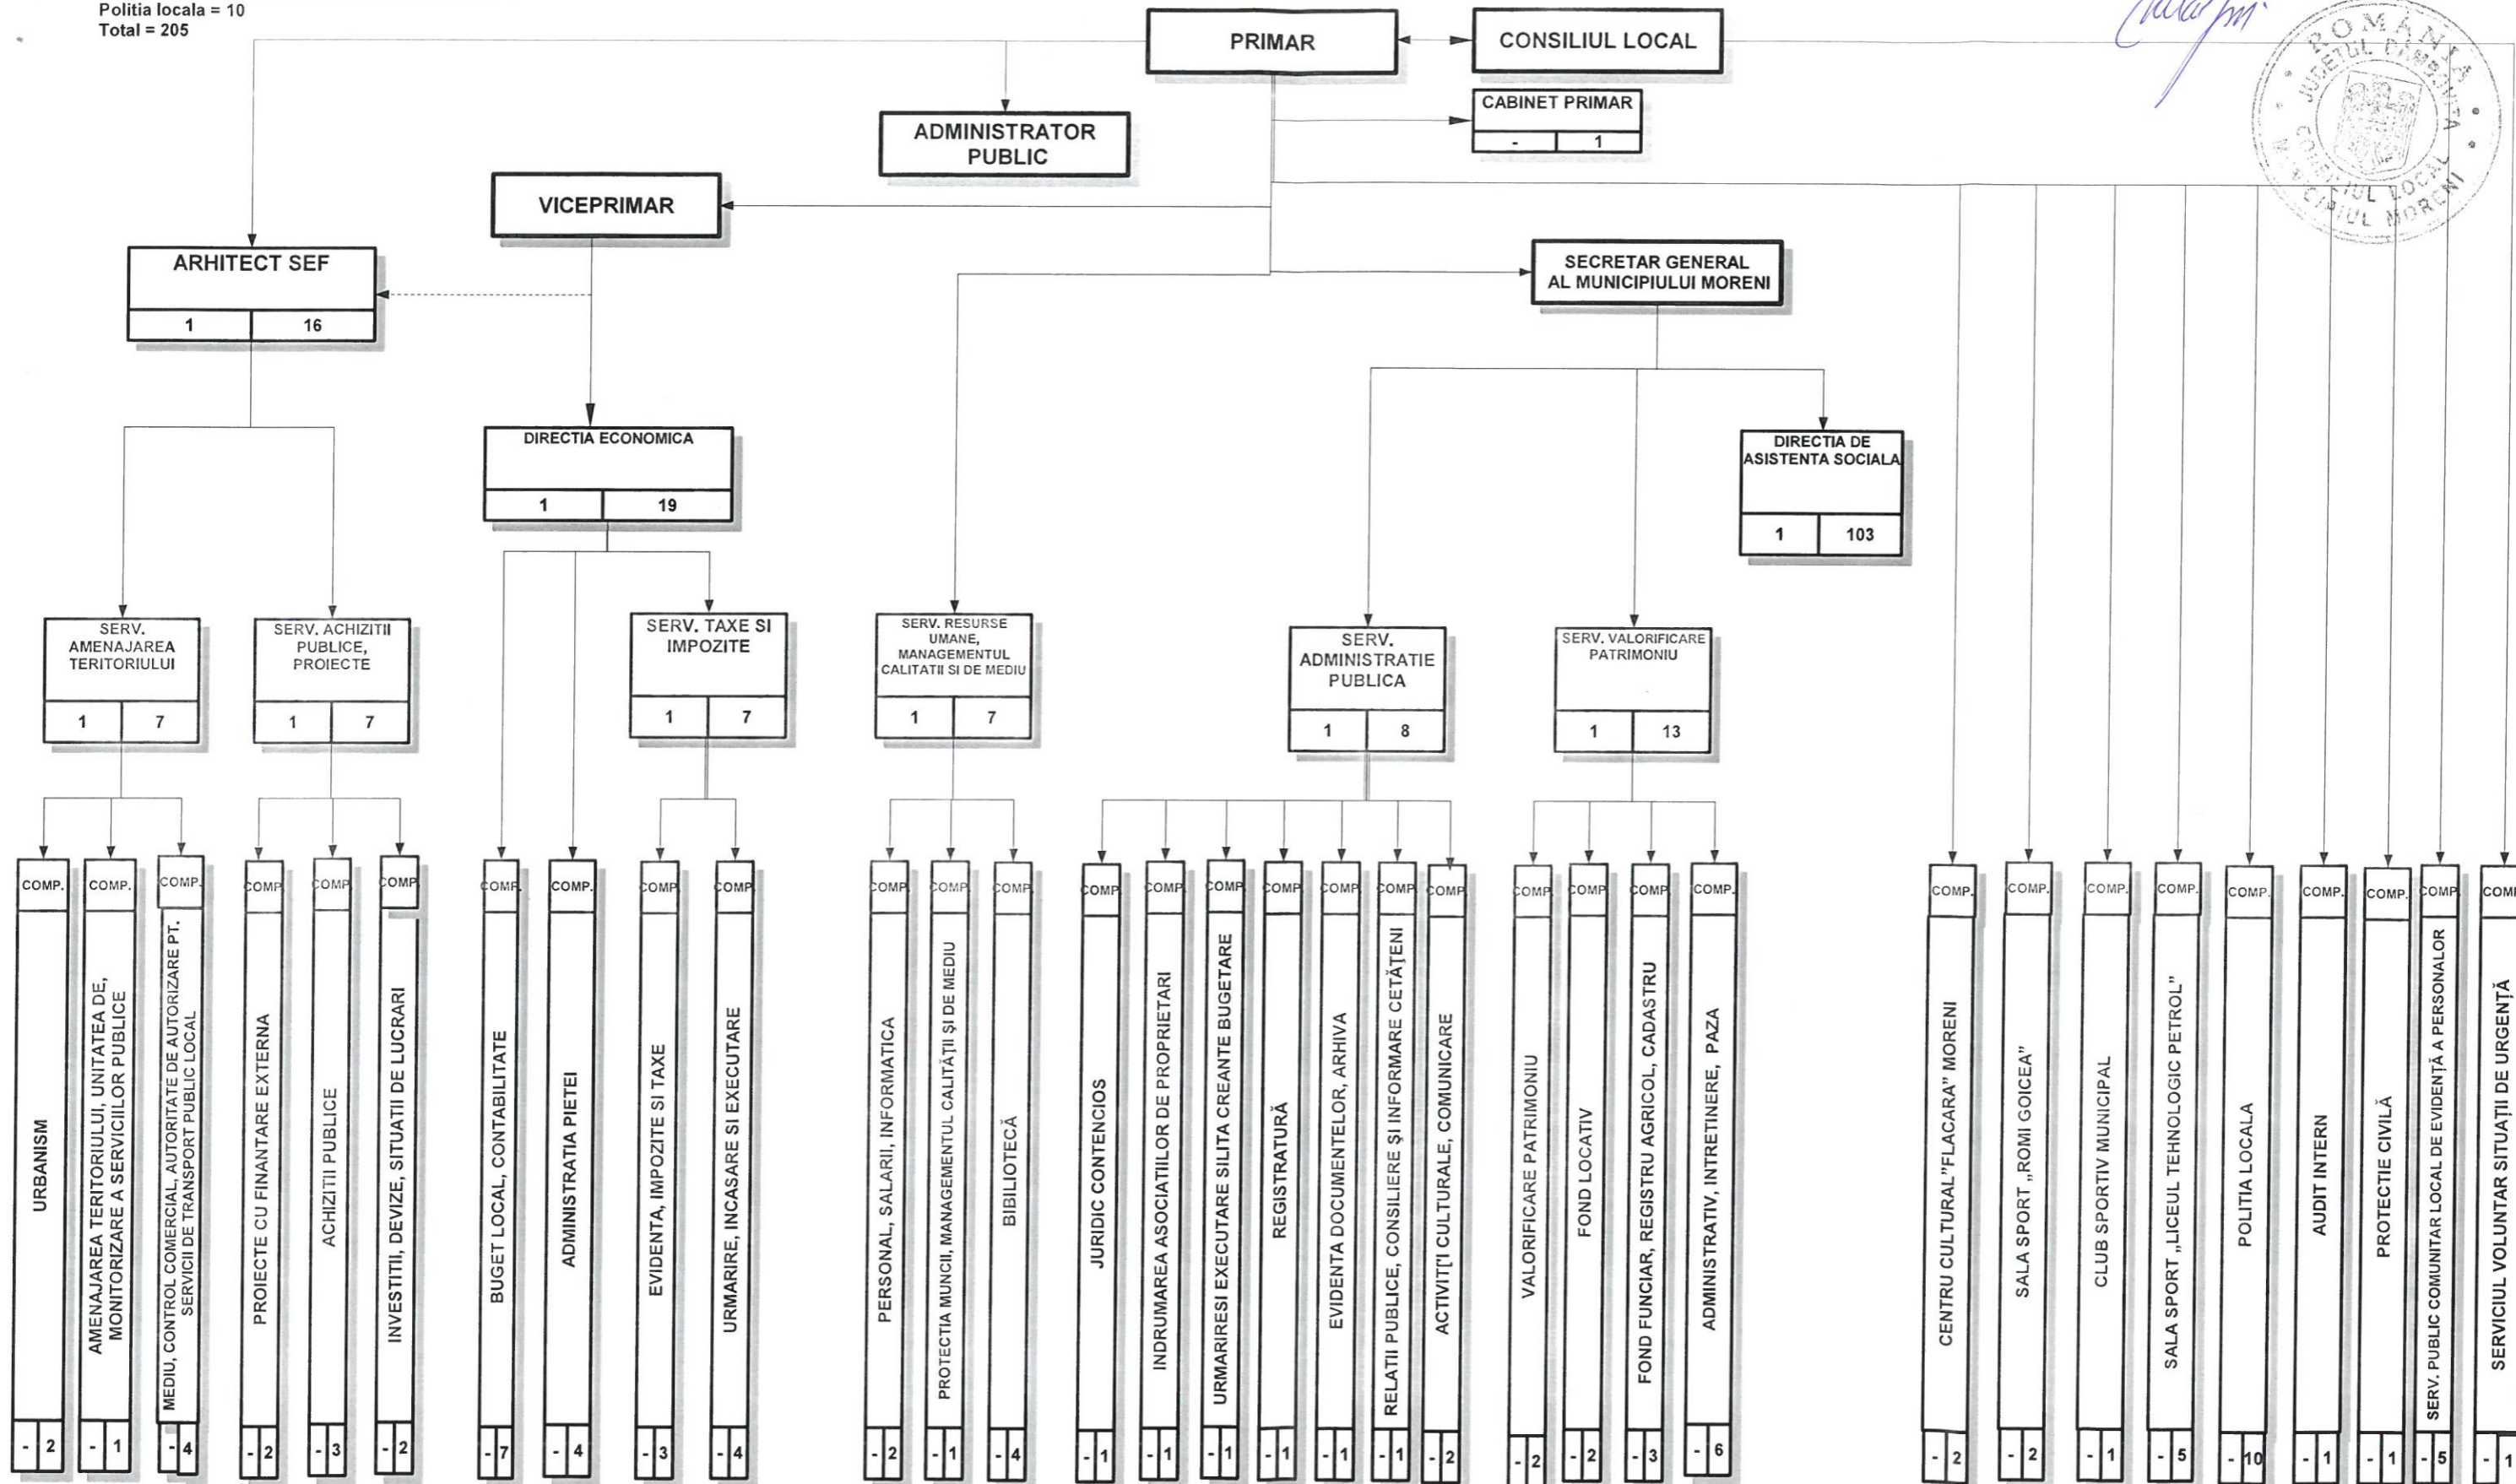

PRIMĂRIA MUNICIPIULUI MORENI

ORGANIGRAMĂ

Anexa nr.1.1 la H.C.L. nr.59/14.04.2026

Aparat de specialitate al Primarului și instituțiilor publice de interes local = 86
 Asigurări și asistență socială = 104
 Serviciul public local de evidență a persoanelor = 5
 Poliția locală = 10
 Total = 205

Președinte de ședință,
 Nedelcu Dorin Dorian

PRIMARUL MUNICIPIULUI MORENI,
 Gabriel PURCARU