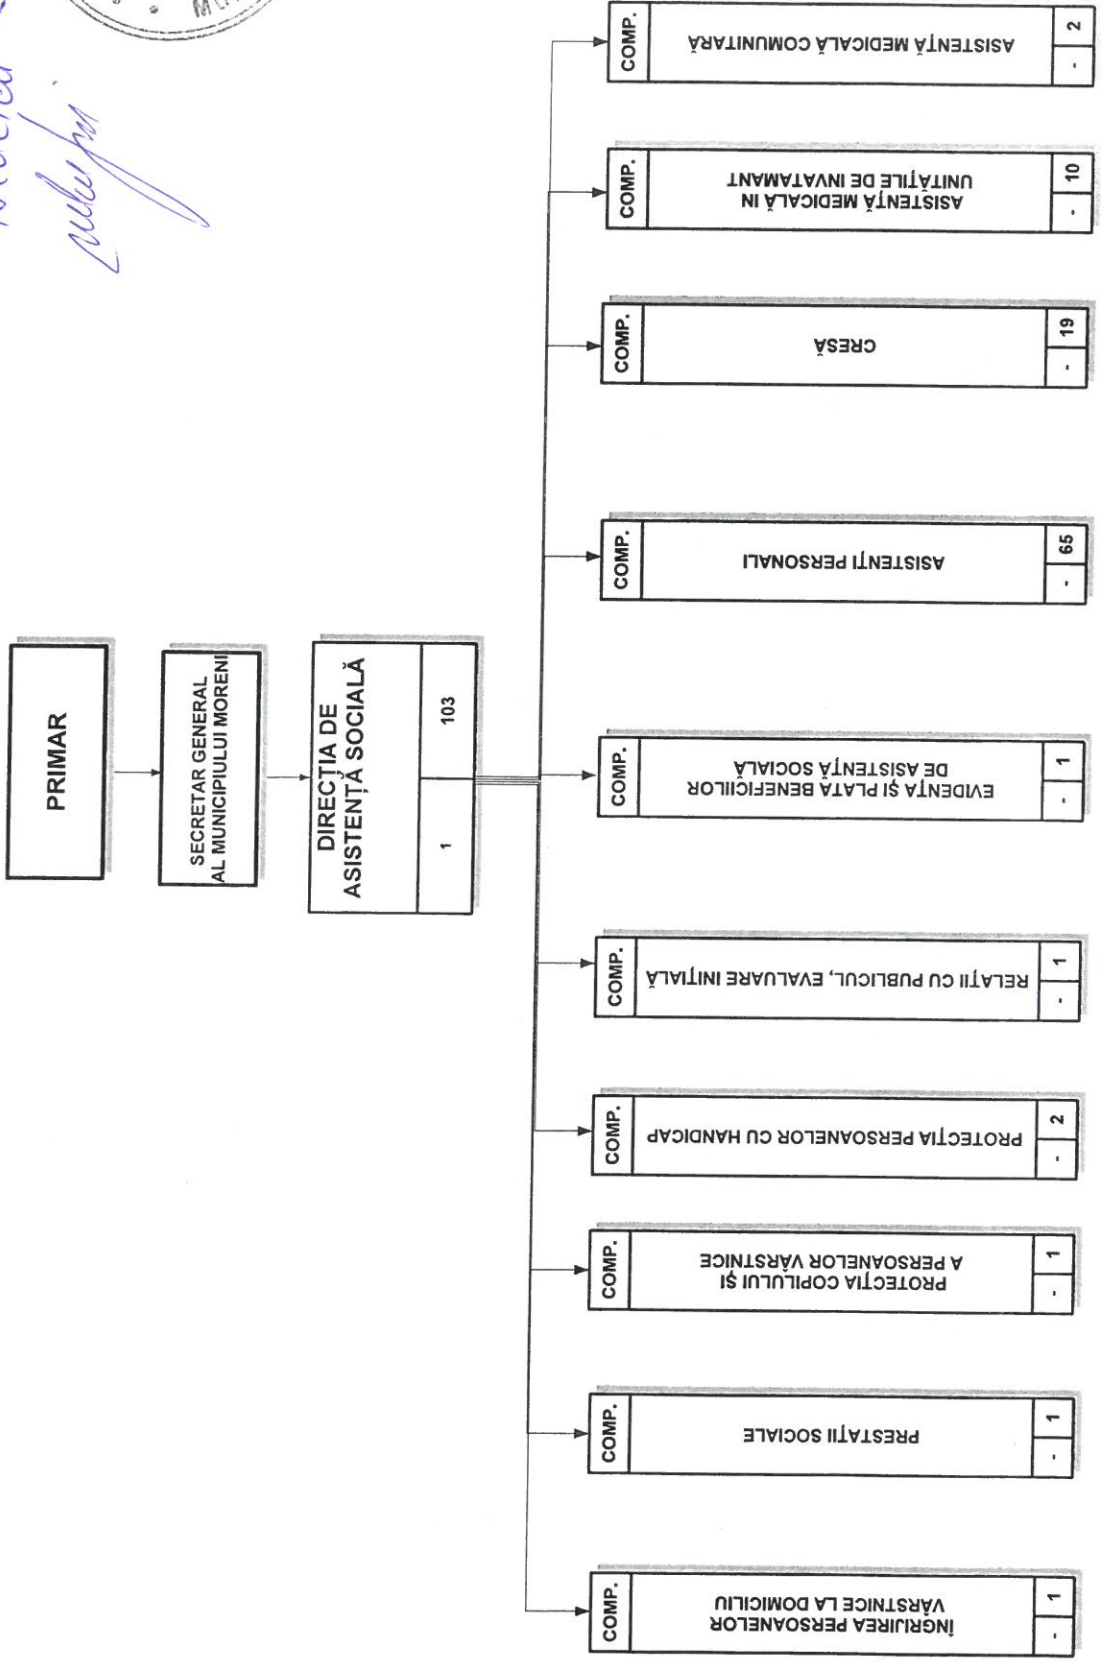

Nedelcu Sorin Sorinel
Nedelcu

ORGANIGRAMA DIRECȚIA DE ASISTENȚĂ SOCIALĂ

PRIMARUL MUNICIPIULUI MORENI,
 Gabriel PURCARU